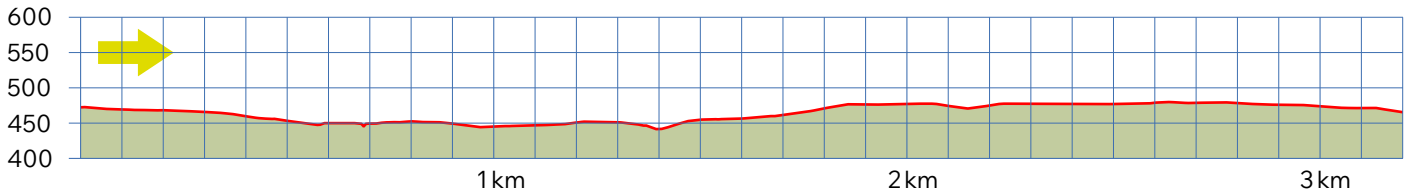

ZUM TISCHENLOO

13

8942 OBERRIEDEN

3.2km

↑47m
↓52m

0

m.ü.M.

GAWO Oberrieden