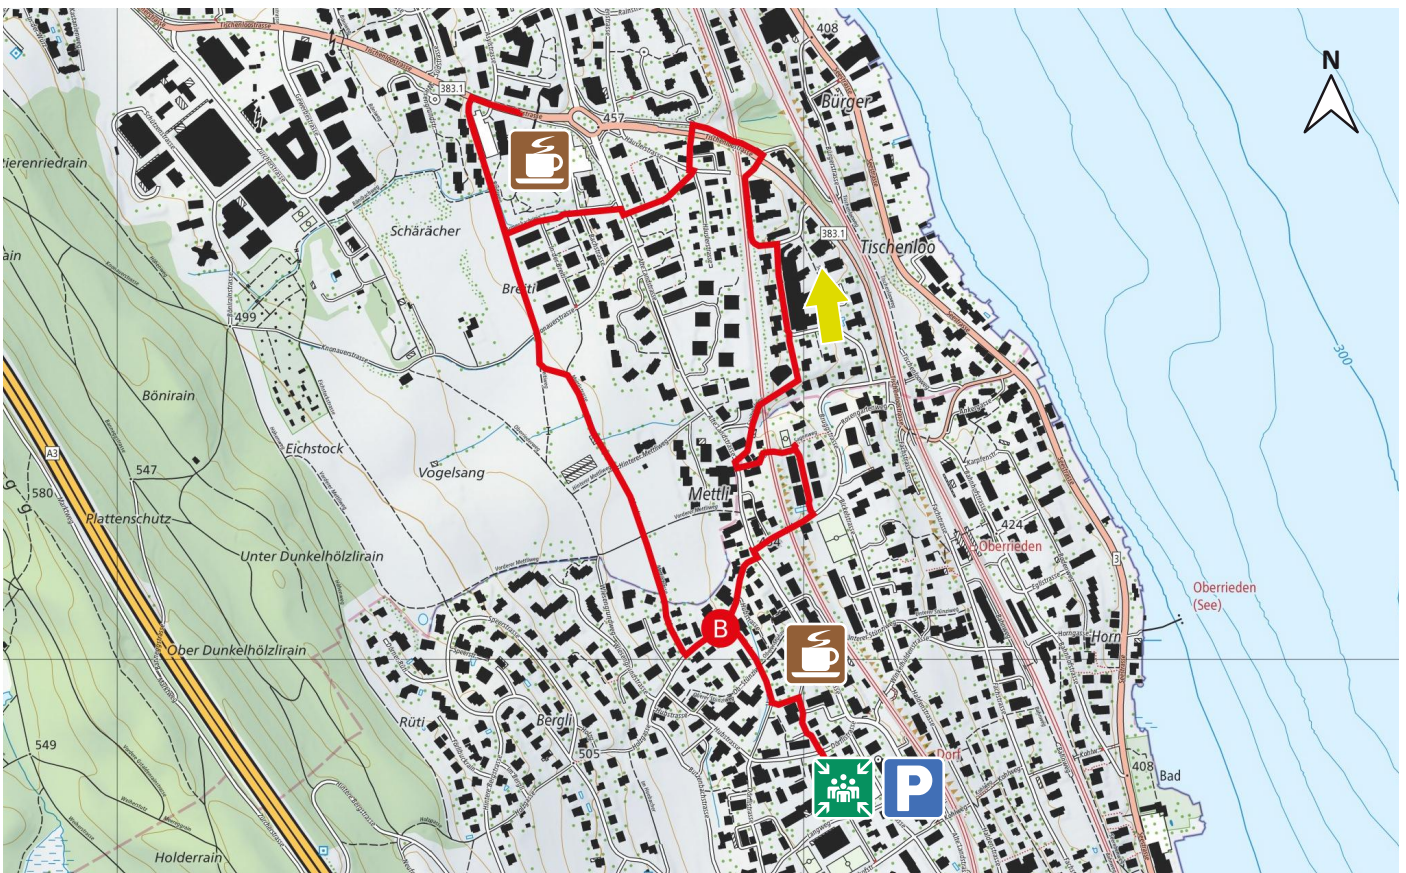

ZUM TISCHENLOO

13

8942 OBERRIEDEN

3.2km

↑47m
↓52m

0

m.ü.M.

GAWO Oberrieden

PP vorhanden, blaue Zone

Übers Feld nach Thalwil

Restaurant Tisch 55 in Thalwil oder
Köllibeck Oberrieden